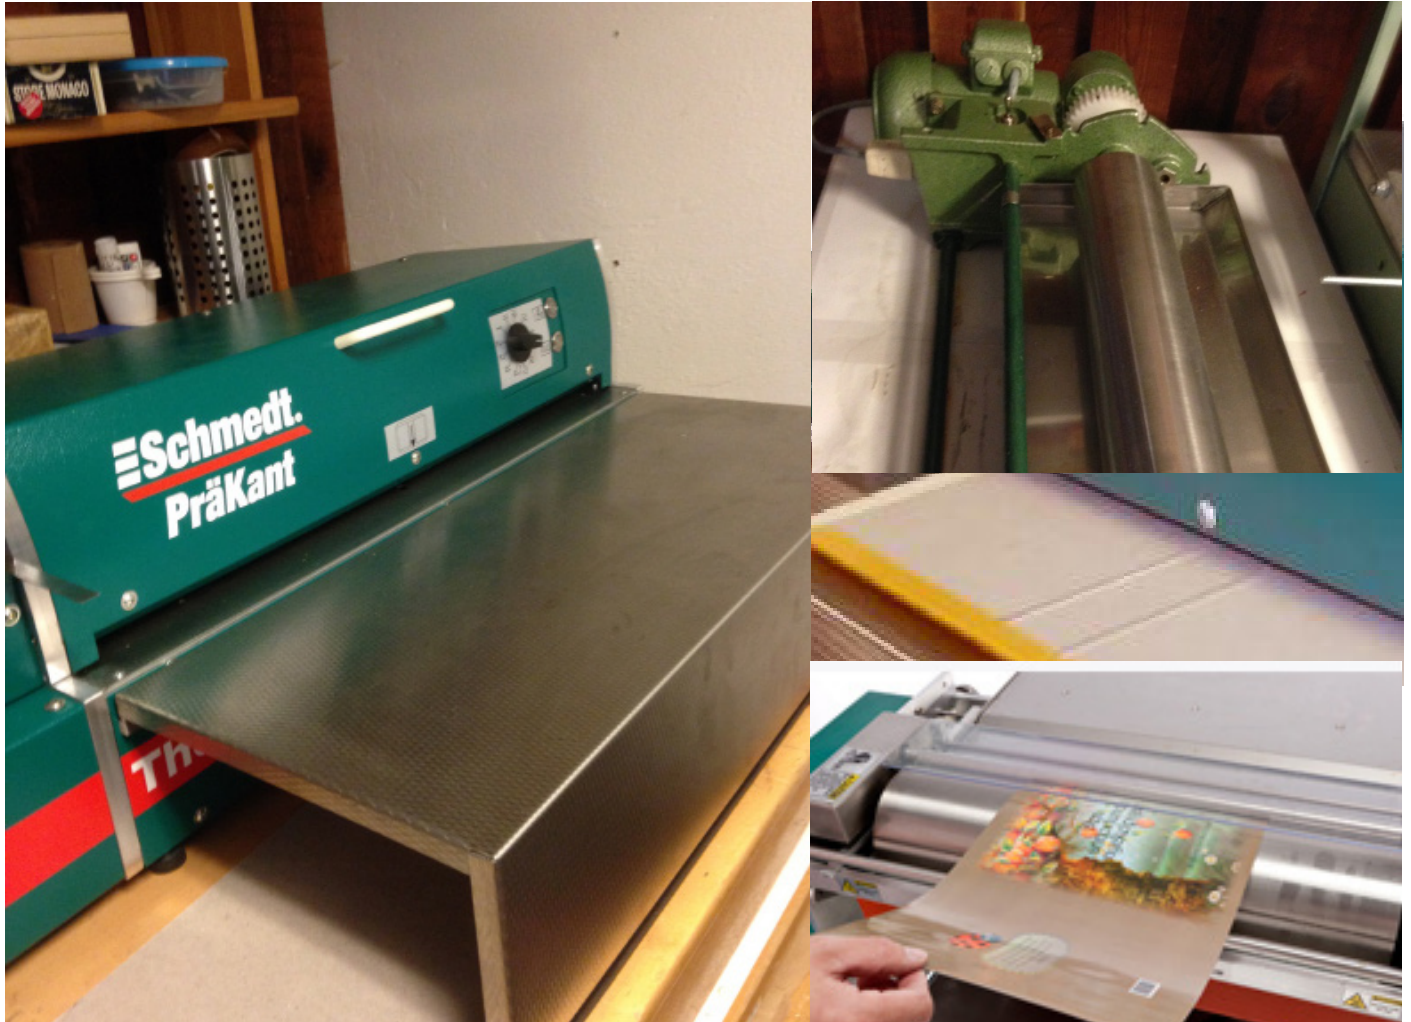

Opklæbning

- vi laver opklæbning af tryk/print på karton i små og store formater.

Opklæbning: Bredde 690 mm x længde ubegrænset

Als Bogbinderi
Lebølløkke 2A
6470 Sydals
Tlf. 23476040